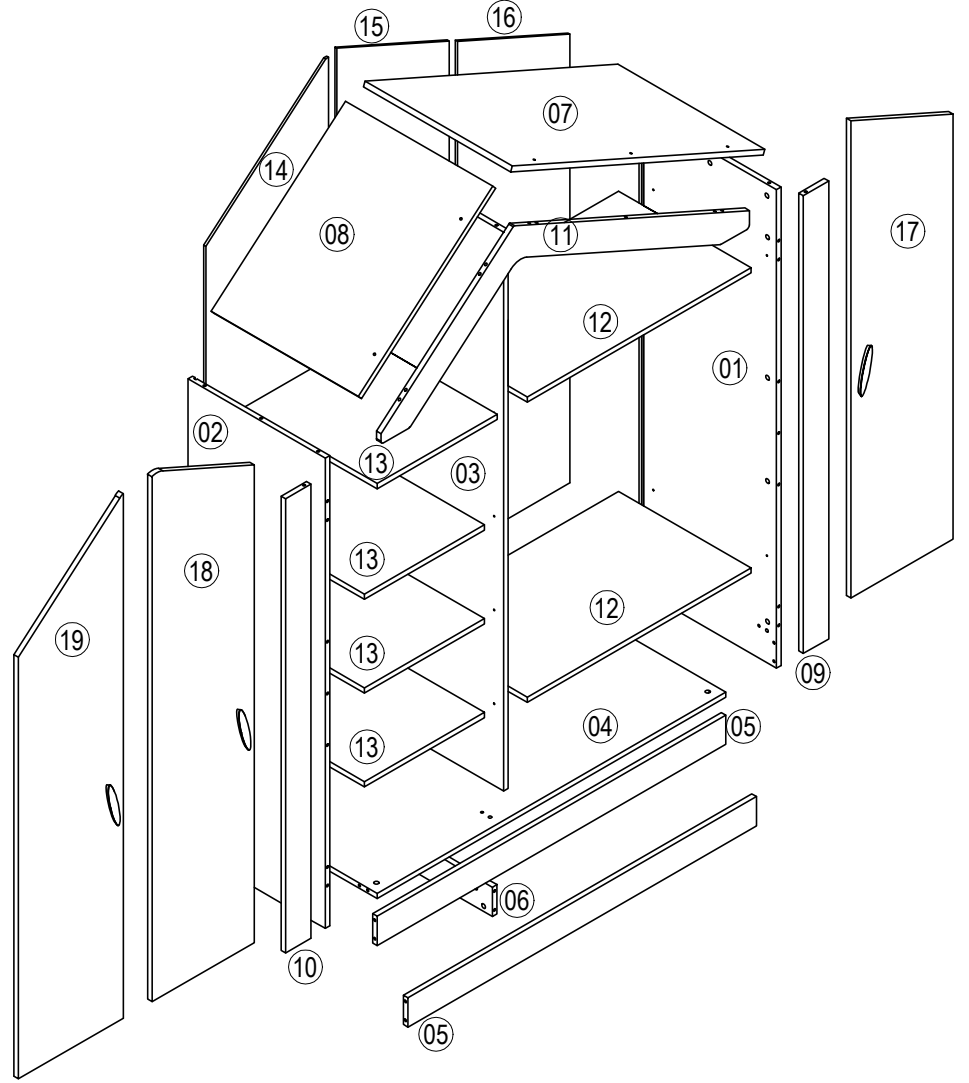

PARÇA LİSTESİ PARTS LIST

FR-002

NO	ADET/PCS	NO	ADET/PCS	NO	ADET/PCS
01	1	11	1		
02	1	12	2		
03	1	13	4		
04	1	14	1		
05	2	15	1		
06	1	16	1		
07	1	17	1		
08	1	18	1		
09	1	19	1		
10	1				

YEDEK PARÇA SİPARİŞLERİNİ RESME BAKARAK PARÇA NUMARASINA GÖRE VERİNİZ
PLEASE ORDER THE SPARE PARTS ACCORDING TO THE REFERENCE NUMBER ON THE DRAWING