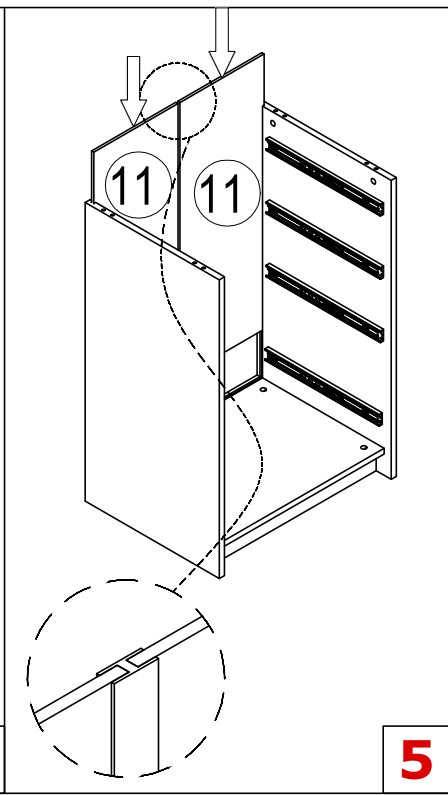

Tivoli ladekast 1223

ACCESSORIES LIST

<p>ACCESSORIE NO : 317 10'LUK MINİFIX MİL</p> <p>32 ADET</p>	<p>ACCESSORIE NO : 002 TİTUS MINİFIX GÖVDE</p> <p>32 ADET</p>	<p>ACCESSORIE NO : 004 Ø8x30 KAVELA</p> <p>32 ADET</p>	<p>ACCESSORIE NO : 011 ARKALIK SABİTLEME 3.5x25 S.VİDASI</p> <p>8 ADET</p>	<p>ACCESSORIE NO : 020 MİNİFIX TAPA BEYAZ</p> <p>16 ADET</p>
<p>ACCESSORIE NO : 172 ÇİFT AÇILIMLI 350mm RAY</p> <p>4 TAKIM</p>	<p>ACCESSORIE NO : 113 3.5*18 MM S. VİDASI</p> <p>32 ADET</p>	<p>ACCESSORIE NO : 200 RAF PİMİ EURO VİDALI</p> <p>8 ADET</p>	<p>ACCESSORIE NO : 120 6.3*13 MM EURO VİDA</p> <p>8 ADET</p>	
				<p>ACCESSORIE NO : 374 CAPPUCİNO JOY KULP</p> <p>4 ADET</p>

FR-002

NO	ADET/PCS	NO	ADET/PCS	NO	ADET/PCS
01	1	11	2		
02	1				
03	1				
04	1				
05	1				
06	4				
07	4				
08	4				
09	4				
10	4				

YEDEK AKSESUAR SİPARİŞLERİNİ RESME BAKARAK VERİNİZ. (Öm:ACCESSORIE.NO:008 - RAFIX MİL - 1 Ad.)
PLEASE ORDER THE ACCESSORIES ACCORDING TO THE REFERENCE NUMBER ON THE DRAWING(EXAMPLE ACCESSORIE NO-008 RAFIX MİL 1.PCS.)

YEDEK PARÇA SİPARİŞLERİNİ RESME BAKARAK PARÇA NUMARASINA GÖRE VERİNİZ
PLEASE ORDER THE SPARE PARTS ACCORDING TO THE REFERENCE NUMBER ON THE DRAWING

INSTALLATION STEPS

INSTALLATION STEPS

7

8

9