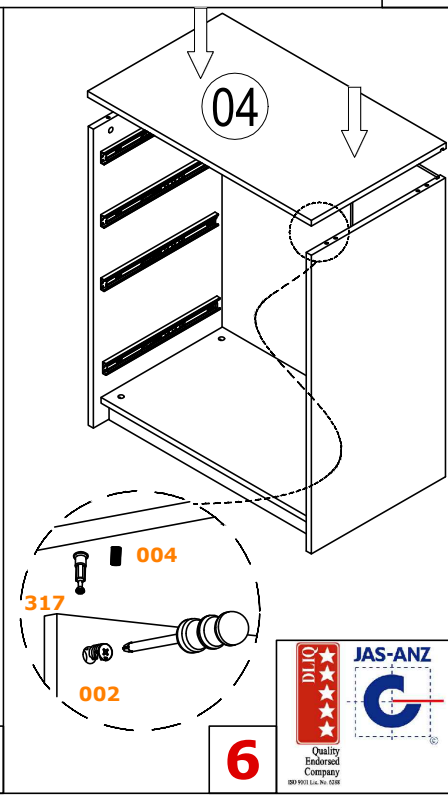

Tivoli ladekast 1223

ACCESSORIES LIST

<p>ACCESSORIE NO : 317 10'LUK MINİFIX MİL</p> <p>32 ADET</p>	<p>ACCESSORIE NO : 002 TİTUS MINİFIX GÖVDE</p> <p>32 ADET</p>	<p>ACCESSORIE NO : 004 Ø8x30 KAVELA</p> <p>32 ADET</p>	<p>ACCESSORIE NO : 011 ARKALIK SABİTLEME 3.5x25 S.VİDASI</p> <p>8 ADET</p>	<p>ACCESSORIE NO : 020 MİNİFIX TAPA BEYAZ</p> <p>16 ADET</p>
<p>ACCESSORIE NO : 172 ÇİFT AÇILIMLI 350mm RAY</p> <p>4 TAKIM</p>	<p>ACCESSORIE NO : 113 3.5*18 MM S. VİDASI</p> <p>32 ADET</p>	<p>ACCESSORIE NO : 200 RAF PİMİ EURO VİDALI</p> <p>8 ADET</p>	<p>ACCESSORIE NO : 120 6.3*13 MM EURO VİDA</p> <p>8 ADET</p>	
				<p>ACCESSORIE NO : 374 CAPPUCİNO JOY KULP</p> <p>4 ADET</p>

FR-002

NO	ADET/PCS	NO	ADET/PCS	NO	ADET/PCS
01	1	11	2		
02	1				
03	1				
04	1				
05	1				
06	4				
07	4				
08	4				
09	4				
10	4				

YEDEK AKSESUAR SİPARİŞLERİNİ RESME BAKARAK VERİNİZ. (Öm:ACCESSORIE.NO:008 - RAFIX MİL - 1 Ad.)
PLEASE ORDER THE ACCESSORIES ACCORDING TO THE REFERENCE NUMBER ON THE DRAWING(EXAMPLE ACCESSORIE NO-008 RAFIX MİL 1.PCS.)

YEDEK PARÇA SİPARİŞLERİNİ RESME BAKARAK PARÇA NUMARASINA GÖRE VERİNİZ
PLEASE ORDER THE SPARE PARTS ACCORDING TO THE REFERENCE NUMBER ON THE DRAWING

INSTALLATION STEPS

INSTALLATION STEPS

7

8

9