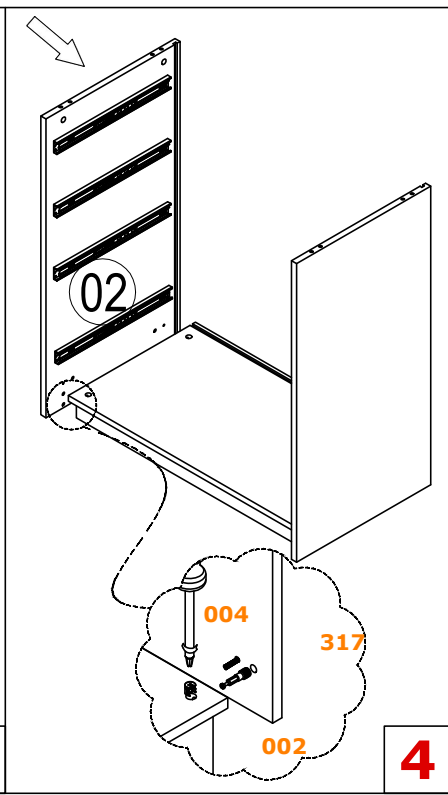

Tivoli ladekast 1223

ACCESSORIES LIST

<p>ACCESSORIE NO : 317 10'LUK MINİFIX MİL</p> <p>32 ADET</p>	<p>ACCESSORIE NO : 002 TİTUS MINİFIX GÖVDE</p> <p>32 ADET</p>	<p>ACCESSORIE NO : 004 Ø8x30 KAVELA</p> <p>32 ADET</p>	<p>ACCESSORIE NO : 011 ARKALIK SABİTLEME 3.5x25 S.VİDASI</p> <p>8 ADET</p>	<p>ACCESSORIE NO : 020 MİNİFIX TAPA BEYAZ</p> <p>16 ADET</p>
<p>ACCESSORIE NO : 172 ÇİFT AÇILIMLI 350mm RAY</p> <p>4 TAKIM</p>	<p>ACCESSORIE NO : 113 3.5*18 MM S. VİDASI</p> <p>32 ADET</p>	<p>ACCESSORIE NO : 200 RAF PİMİ EURO VİDALI</p> <p>8 ADET</p>	<p>ACCESSORIE NO : 120 6.3*13 MM EURO VİDA</p> <p>8 ADET</p>	
				<p>ACCESSORIE NO : 374 CAPPUCİNO JOY KULP</p> <p>4 ADET</p>

FR-002

NO	ADET/PCS	NO	ADET/PCS	NO	ADET/PCS
01	1	11	2		
02	1				
03	1				
04	1				
05	1				
06	4				
07	4				
08	4				
09	4				
10	4				

YEDEK AKSESUAR SİPARİŞLERİNİ RESME BAKARAK VERİNİZ. (Öm:ACCESSORIE.NO:008 - RAFIX MİL - 1 Ad.)
PLEASE ORDER THE ACCESSORIES ACCORDING TO THE REFERENCE NUMBER ON THE DRAWING(EXAMPLE ACCESSORIE NO-008 RAFIX MİL 1.PCS.)

YEDEK PARÇA SİPARİŞLERİNİ RESME BAKARAK PARÇA NUMARASINA GÖRE VERİNİZ
PLEASE ORDER THE SPARE PARTS ACCORDING TO THE REFERENCE NUMBER ON THE DRAWING

INSTALLATION STEPS

INSTALLATION STEPS

7

8

9