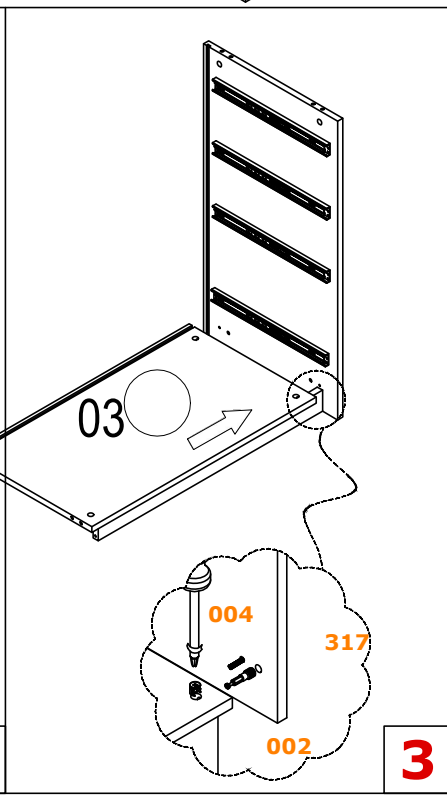

Tivoli ladekast 1223

ACCESSORIES LIST

<p>ACCESSORIE NO : 317 10'LUK MINİFIX MİL</p> <p>32 ADET</p>	<p>ACCESSORIE NO : 002 TİTUS MINİFIX GÖVDE</p> <p>32 ADET</p>	<p>ACCESSORIE NO : 004 Ø8x30 KAVELA</p> <p>32 ADET</p>	<p>ACCESSORIE NO : 011 ARKALIK SABİTLEME 3.5x25 S.VİDASI</p> <p>8 ADET</p>	<p>ACCESSORIE NO : 020 MİNİFIX TAPA BEYAZ</p> <p>16 ADET</p>
<p>ACCESSORIE NO : 172 ÇİFT AÇILIMLI 350mm RAY</p> <p>4 TAKIM</p>	<p>ACCESSORIE NO : 113 3.5*18 MM S. VİDASI</p> <p>32 ADET</p>	<p>ACCESSORIE NO : 200 RAF PİMİ EURO VİDALI</p> <p>8 ADET</p>	<p>ACCESSORIE NO : 120 6.3*13 MM EURO VİDA</p> <p>8 ADET</p>	
				<p>ACCESSORIE NO : 374 CAPPUCİNO JOY KULP</p> <p>4 ADET</p>

FR-002

NO	ADET/PCS	NO	ADET/PCS	NO	ADET/PCS
01	1	11	2		
02	1				
03	1				
04	1				
05	1				
06	4				
07	4				
08	4				
09	4				
10	4				

YEDEK AKSESUAR SİPARİŞLERİNİ RESME BAKARAK VERİNİZ. (Öm:ACCESSORIE.NO:008 - RAFIX MİL - 1 Ad.)
PLEASE ORDER THE ACCESSORIES ACCORDING TO THE REFERENCE NUMBER ON THE DRAWING(EXAMPLE ACCESSORIE NO-008 RAFIX MİL 1.PCS.)

YEDEK PARÇA SİPARİŞLERİNİ RESME BAKARAK PARÇA NUMARASINA GÖRE VERİNİZ
PLEASE ORDER THE SPARE PARTS ACCORDING TO THE REFERENCE NUMBER ON THE DRAWING

INSTALLATION STEPS

INSTALLATION STEPS

7

8

9