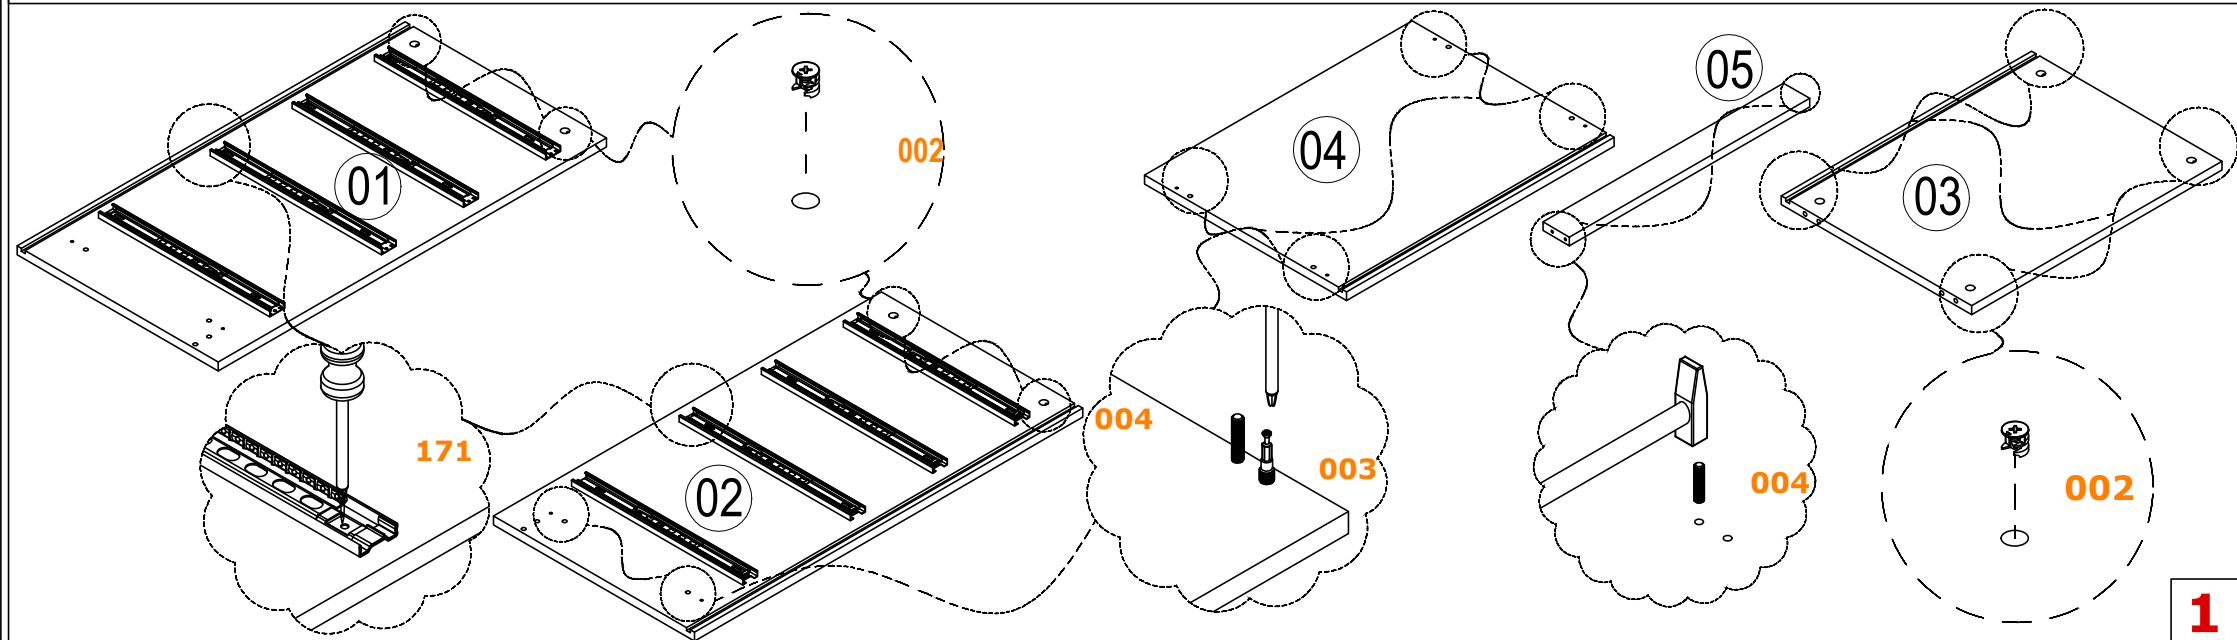

Tivoli ladekast 1223

ACCESSORIES LIST

<p>ACCESSORIE NO : 317 10'LUK MINİFIX MİL</p> <p>32 ADET</p>	<p>ACCESSORIE NO : 002 TİTUS MINİFIX GÖVDE</p> <p>32 ADET</p>	<p>ACCESSORIE NO : 004 Ø8x30 KAVELA</p> <p>32 ADET</p>	<p>ACCESSORIE NO : 011 ARKALIK SABİTLEME 3.5x25 S.VİDASI</p> <p>8 ADET</p>	<p>ACCESSORIE NO : 020 MİNİFIX TAPA BEYAZ</p> <p>16 ADET</p>
<p>ACCESSORIE NO : 172 ÇİFT AÇILIMLI 350mm RAY</p> <p>4 TAKIM</p>	<p>ACCESSORIE NO : 113 3.5*18 MM S. VİDASI</p> <p>32 ADET</p>	<p>ACCESSORIE NO : 200 RAF PİMİ EURO VİDALI</p> <p>8 ADET</p>	<p>ACCESSORIE NO : 120 6.3*13 MM EURO VİDA</p> <p>8 ADET</p>	
				<p>ACCESSORIE NO : 374 CAPPUCİNO JOY KULP</p> <p>4 ADET</p>

FR-002

NO	ADET/PCS	NO	ADET/PCS	NO	ADET/PCS
01	1	11	2		
02	1				
03	1				
04	1				
05	1				
06	4				
07	4				
08	4				
09	4				
10	4				

YEDEK AKSESUAR SİPARİŞLERİNİ RESME BAKARAK VERİNİZ. (Öm:ACCESSORIE.NO:008 - RAFIX MİL - 1 Ad.)
PLEASE ORDER THE ACCESSORIES ACCORDING TO THE REFERENCE NUMBER ON THE DRAWING(EXAMPLE ACCESSORIE NO-008 RAFIX MİL 1.PCS.)

YEDEK PARÇA SİPARİŞLERİNİ RESME BAKARAK PARÇA NUMARASINA GÖRE VERİNİZ
PLEASE ORDER THE SPARE PARTS ACCORDING TO THE REFERENCE NUMBER ON THE DRAWING

INSTALLATION STEPS

INSTALLATION STEPS

7

8

9