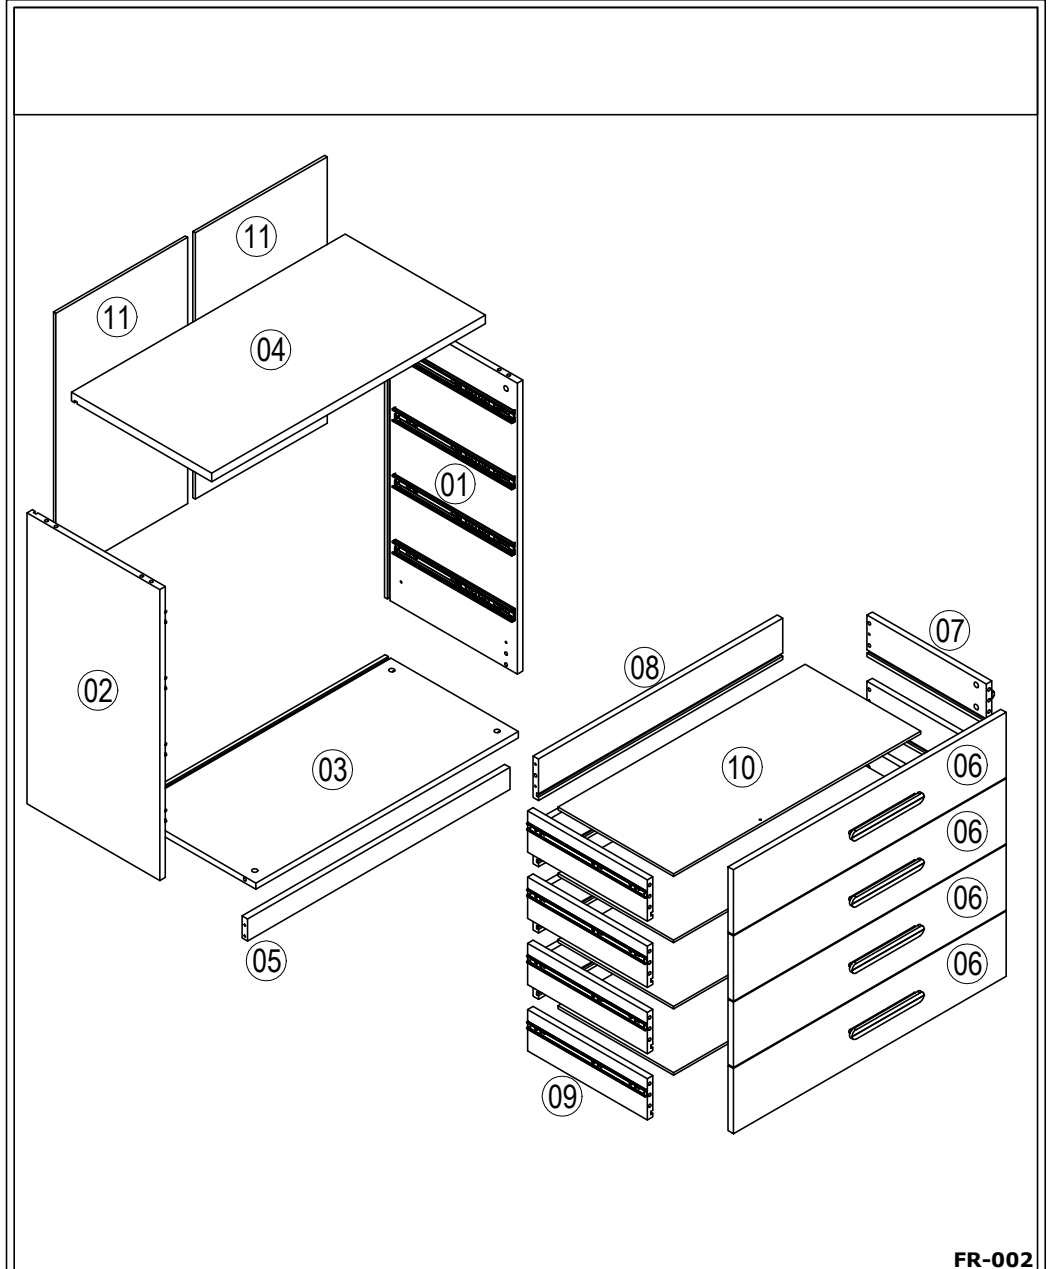

Tivoli ladekast 1223

ACCESSORIES LIST

<p>ACCESSORIE NO : 317 10'LUK MINİFIX MİL</p> <p>32 ADET</p>	<p>ACCESSORIE NO : 002 TİTUS MINİFIX GÖVDE</p> <p>32 ADET</p>	<p>ACCESSORIE NO : 004 Ø8x30 KAVELA</p> <p>32 ADET</p>	<p>ACCESSORIE NO : 011 ARKALIK SABİTLEME 3.5x25 S.VİDASI</p> <p>8 ADET</p>	<p>ACCESSORIE NO : 020 MİNİFIX TAPA BEYAZ</p> <p>16 ADET</p>
<p>ACCESSORIE NO : 172 ÇİFT AÇILIMLI 350mm RAY</p> <p>4 TAKIM</p>	<p>ACCESSORIE NO : 113 3.5*18 MM S. VİDASI</p> <p>32 ADET</p>	<p>ACCESSORIE NO : 200 RAF PİMİ EURO VİDALI</p> <p>8 ADET</p>	<p>ACCESSORIE NO : 120 6.3*13 MM EURO VİDA</p> <p>8 ADET</p>	
				<p>ACCESSORIE NO : 374 CAPPUCİNO JOY KULP</p> <p>4 ADET</p>

FR-002

NO	ADET/PCS	NO	ADET/PCS	NO	ADET/PCS
01	1	11	2		
02	1				
03	1				
04	1				
05	1				
06	4				
07	4				
08	4				
09	4				
10	4				

YEDEK AKSESUAR SİPARİŞLERİNİ RESME BAKARAK VERİNİZ. (Öm:ACCESSORIE.NO:008 - RAFIX MİL - 1 Ad.)
PLEASE ORDER THE ACCESSORIES ACCORDING TO THE REFERENCE NUMBER ON THE DRAWING(EXAMPLE ACCESSORIE NO-008 RAFIX MİL 1.PCS.)

YEDEK PARÇA SİPARİŞLERİNİ RESME BAKARAK PARÇA NUMARASINA GÖRE VERİNİZ
PLEASE ORDER THE SPARE PARTS ACCORDING TO THE REFERENCE NUMBER ON THE DRAWING

INSTALLATION STEPS

INSTALLATION STEPS

7

8

9