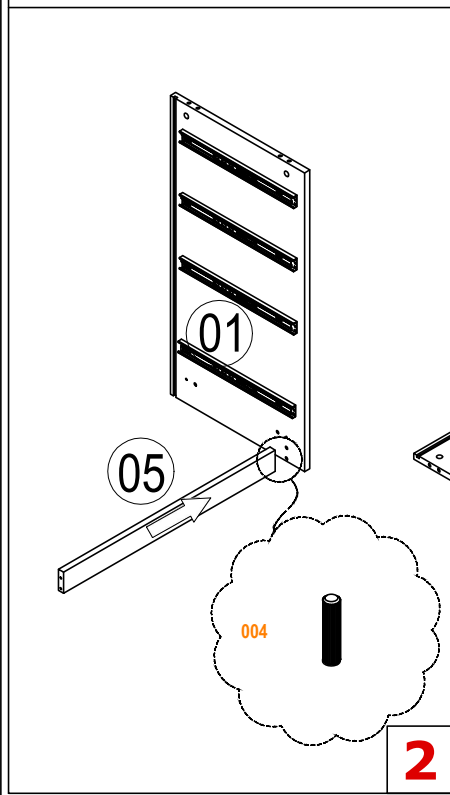

Tivoli ladekast 1223

ACCESSORIES LIST

<p>ACCESSORIE NO : 317 10'LUK MINİFIX MİL</p> <p>32 ADET</p>	<p>ACCESSORIE NO : 002 TİTUS MINİFIX GÖVDE</p> <p>32 ADET</p>	<p>ACCESSORIE NO : 004 Ø8x30 KAVELA</p> <p>32 ADET</p>	<p>ACCESSORIE NO : 011 ARKALIK SABİTLEME 3.5x25 S.VİDASI</p> <p>8 ADET</p>	<p>ACCESSORIE NO : 020 MİNİFIX TAPA BEYAZ</p> <p>16 ADET</p>
<p>ACCESSORIE NO : 172 ÇİFT AÇILIMLI 350mm RAY</p> <p>4 TAKIM</p>	<p>ACCESSORIE NO : 113 3.5*18 MM S. VİDASI</p> <p>32 ADET</p>	<p>ACCESSORIE NO : 200 RAF PİMİ EURO VİDALI</p> <p>8 ADET</p>	<p>ACCESSORIE NO : 120 6.3*13 MM EURO VİDA</p> <p>8 ADET</p>	
				<p>ACCESSORIE NO : 374 CAPPUCİNO JOY KULP</p> <p>4 ADET</p>

YEDEK PARÇA SİPARİŞLERİNİ RESME BAKARAK PARÇA NUMARASINA GÖRE VERİNİZ
PLEASE ORDER THE SPARE PARTS ACCORDING TO THE REFERENCE NUMBER ON THE DRAWING

INSTALLATION STEPS

INSTALLATION STEPS

7

8

9