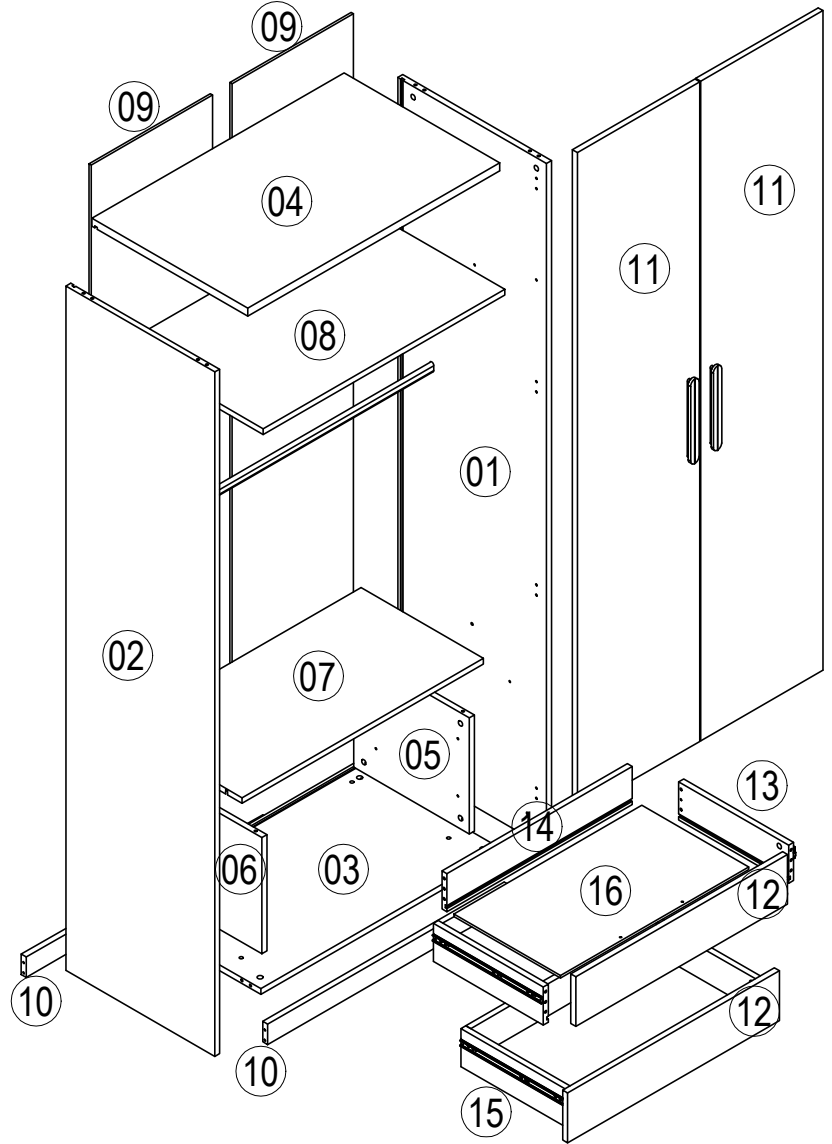

Tivoli 2-deurs kledingkast 1233

ACCESSORIES LIST

<p>ACCESSORIE NO : 317 10'LUK MİNİFİX MİL</p>  <p>12 ADET</p>	<p>ACCESSORIE NO : 002 TİTUS MİNİFİX GÖVDE</p>  <p>28 ADET</p>	<p>ACCESSORIE NO : 004 Ø8x30 KAVELA</p>  <p>28 ADET</p>	<p>ACCESSORIE NO : 005 RAFİX MİL (7.5)</p>  <p>4 ADET</p>	<p>ACCESSORIE NO : 200 RAF PİMİ EURO VİDALI</p>  <p>8 ADET</p>
<p>ACCESSORIE NO : 023 Y.D.B. MENTEŞE</p>  <p>4 ADET</p>	<p>ACCESSORIE NO : 184 FRENLİ Y.D.B. MENTEŞE</p>  <p>4 ADET</p>	<p>ACCESSORIE NO : 011 ARKALIK SABİTLEME 3.5x25 S.VİDASI</p>  <p>10 ADET</p>	<p>ACCESSORIE NO : 012 ASKI FLANŞI</p>  <p>2 ADET</p>	<p>ACCESSORIE NO : 120 6.3*13 MM EURO VİDA</p>  <p>8 ADET</p>
<p>ACCESSORIE NO : 092 4*18 MM S. VİDASI</p>  <p>32 ADET</p>		<p>ACCESSORIE NO : 374 CAPPUCINO JOY KULP</p>  <p>2 ADET</p>	<p>ACCESSORIE NO : 014 30 LUK MONTEBET</p>  <p>2 ADET</p>	<p>ACCESSORIE NO : 020 MİNİFİX TAPA BEYAZ</p>  <p>12 ADET</p>
		<p>ACCESSORIE NO : 001 MİNİFİX MİL 6 MM</p>  <p>16 ADET</p>	<p>ACCESSORIE NO : 113 3.5*18 MM S. VİDASI</p>  <p>16 ADET</p>	<p>ACCESSORIE NO : 172 ÇİFT AÇILIMLI 350mm RAY</p>  <p>2 TAKIM</p>

YEDEK AKSESUAR SİPARİŞLERİNİ RESME BAKARAK VERİNİZ. (Öm:ACCESSORIE.NO:008 - RAFİX MİL - 1 Ad.)
PLEASE ORDER THE ACCESSORIES ACCORDING TO THE REFERENCE NUMBER ON THE DRAWING(EXAMPLE ACCESSORIE NO-008 RAFİX MİL 1.PCS.)