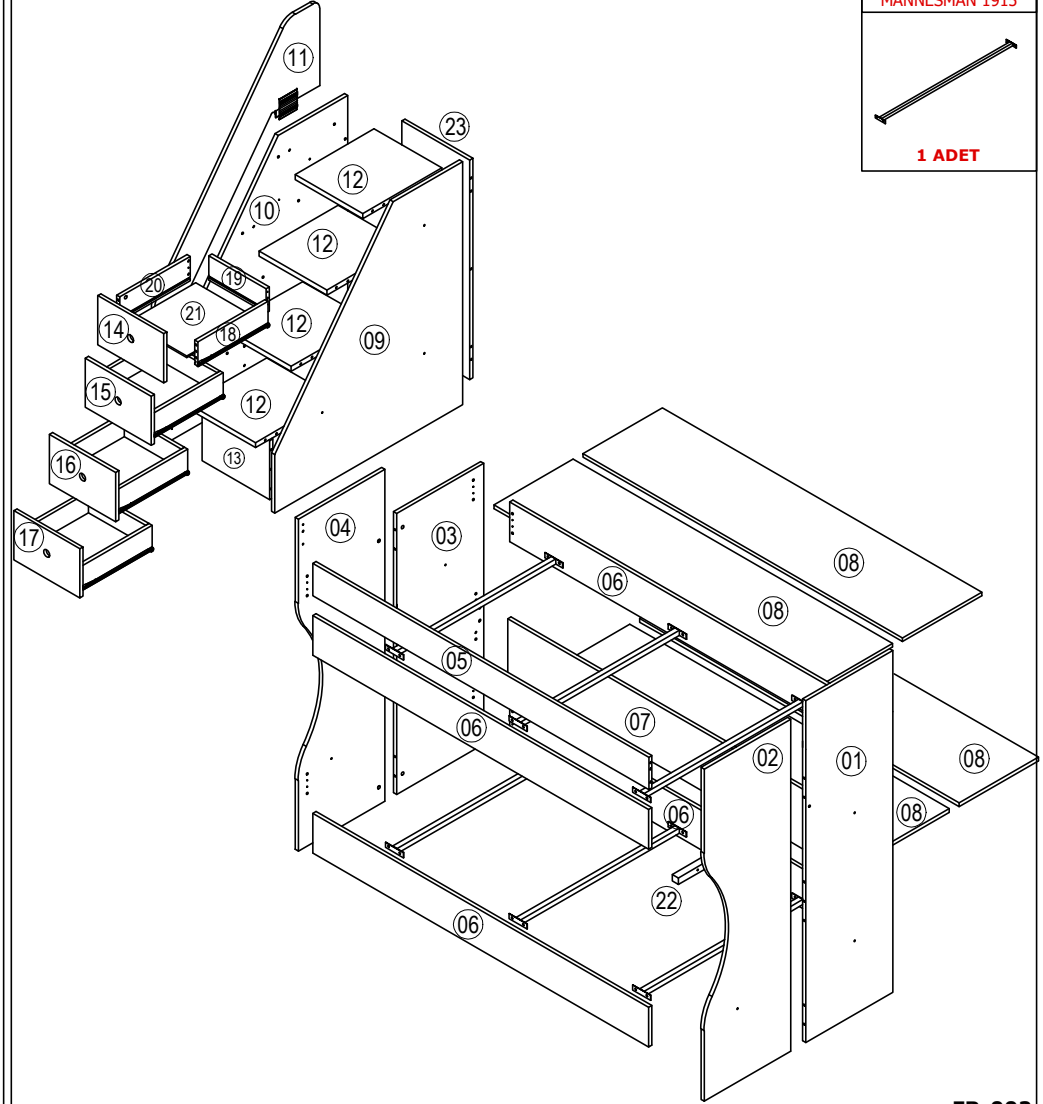

orpak®

PARÇA LİSTESİ PARTS LIST

ACCESSORIE NO : 358
MANNESMAN 1915

1 ADET

FR-002

NO	ADET/PCS	NO	ADET/PCS	NO	ADET/PCS
01	1	11	1	21	4
02	1	12	4	22	1
03	1	13	1	23	1
04	1	14	1		
05	1	15	1		
06	4	16	1		
07	1	17	1		
08	4	18	4		
09	1	19	4		
10	1	20	4		

YEDEK PARÇA SİPARİŞLERİNİ RESME BAKARAK PARÇA NUMARASINA GÖRE VERİNİZ
PLEASE ORDER THE SPARE PARTS ACCORDING TO THE REFERENCE NUMBER ON THE DRAWING

1

2

3

4

5

6

7