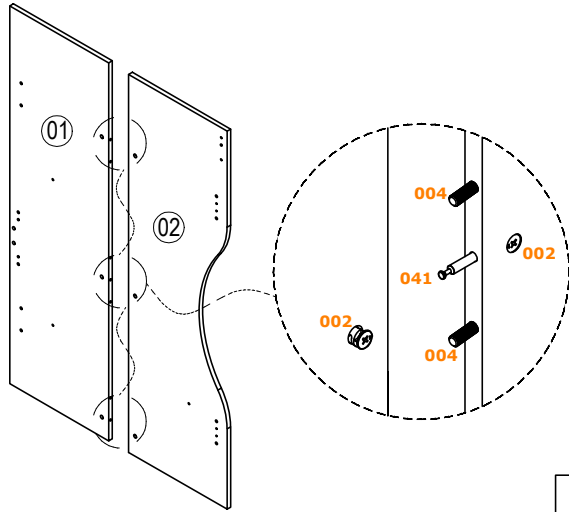

orpak®

PARÇA LİSTESİ PARTS LIST

ACCESSORIE NO : 358
MANNESMAN 1915

1 ADET

FR-002

NO	ADET/PCS	NO	ADET/PCS	NO	ADET/PCS
01	1	11	1	21	4
02	1	12	4	22	1
03	1	13	1	23	1
04	1	14	1		
05	1	15	1		
06	4	16	1		
07	1	17	1		
08	4	18	4		
09	1	19	4		
10	1	20	4		

YEDEK AKSESUAR SİPARİŞLERİNİ RESME BAKARAK VERİNİZ. (Örn:ACCESSORIE.NO:008 - RAFIX MİL - 1 Ad.)
PLEASE ORDER THE ACCESSORIES ACCORDING TO THE REFERENCE NUMBER ON THE DRAWING(EXAMPLE ACCESSORIE NO-008 RAFIX MIL 1.PCS.)

YEDEK PARÇA SİPARİŞLERİNİ RESME BAKARAK PARÇA NUMARASINA GÖRE VERİNİZ
PLEASE ORDER THE SPARE PARTS ACCORDING TO THE REFERENCE NUMBER ON THE DRAWING

1

2

3

4

5

6

7