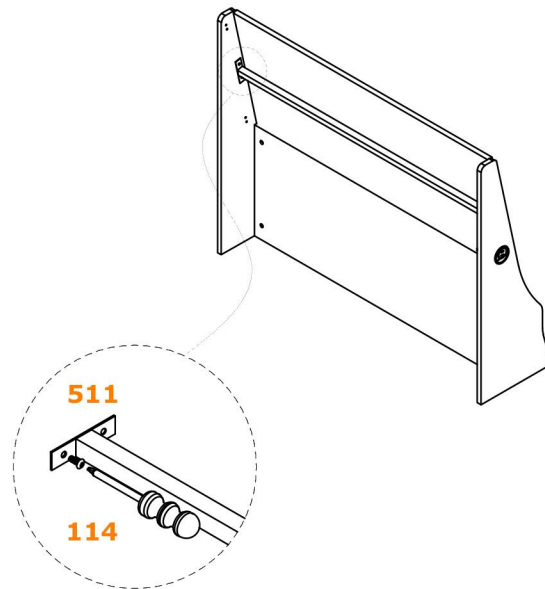

INSTALLATION STEPS

1

2

3

4

5

6