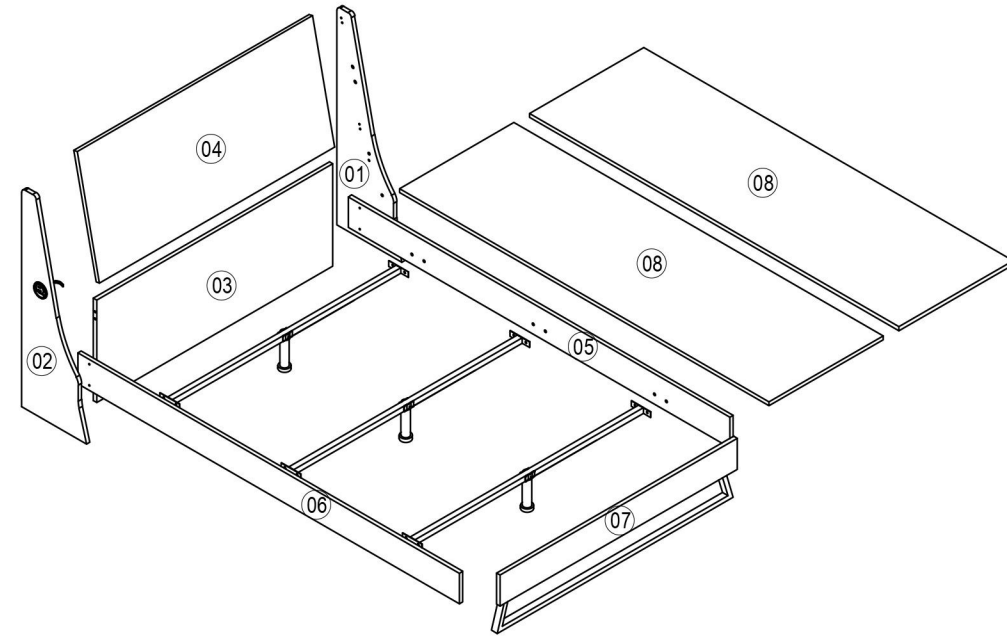

ACCESSORIE NO : 495
USB APARATI ÇAP(59MM)
SİYAH

ACCESSORIE NO : 105
M6*30 VİDA

ACCESSORIE NO : 131
4mm ALYAN ANAHTAR

ACCESSORIE NO : 124
M6*40 ALYAN VİDA

ACCESSORIE NO : 517
AYAKUCU DEMİRİ(M084)

PARTS LIST