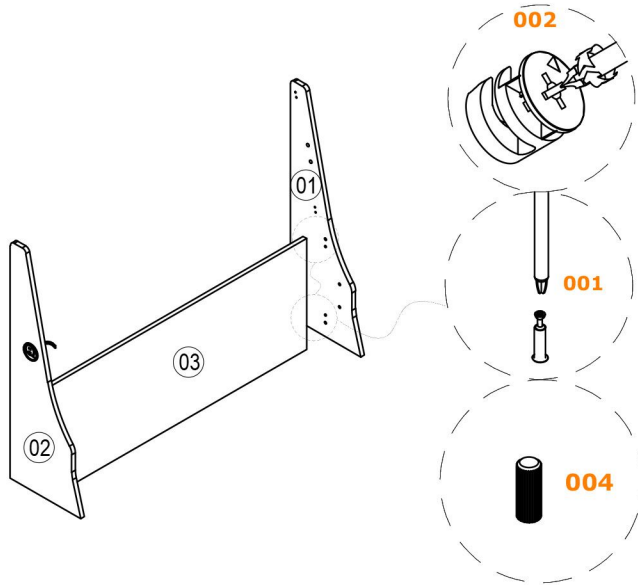

INSTALLATION STEPS

1