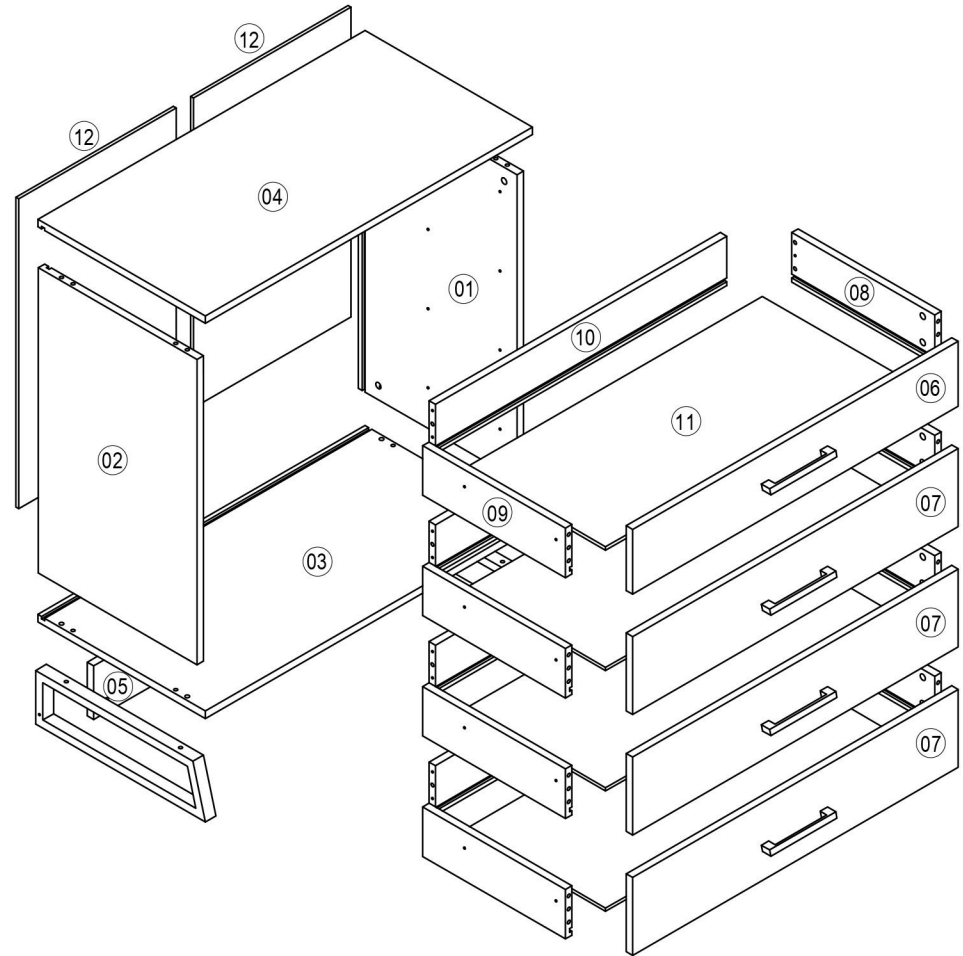

ACCESSORIES LIST

<p>ACCESSORIE NO : 317 10'LUK MINİFIX MİL</p>  <p>32 ADET</p>	<p>ACCESSORIE NO : 002 TİTUS MINİFIX GÖVDE</p>  <p>33 ADET</p>	<p>ACCESSORIE NO : 001 MINİFIX MİL 6 MM</p>  <p>1 ADET</p>	<p>ACCESSORIE NO : 004 Ø8x30 KAVELA</p>  <p>32 ADET</p>	<p>ACCESSORIE NO : 020 MINİFIX TAPA BEYAZ</p>  <p>16 ADET</p>
<p>ACCESSORIE NO : 120 6.3*13 MM EURO VİDA</p>  <p>8 ADET</p>	<p>ACCESSORIE NO : 406 PLS. RAF PİMİ EURO VİDALI</p>  <p>8 ADET</p>	<p>ACCESSORIE NO : 172 ÇİFT AÇILIMLI 350mm RAY</p>  <p>4 TAKIM</p>	<p>ACCESSORIE NO : 113 3.5*18 MM S. VİDASI</p>  <p>32 ADET</p>	<p>ACCESSORIE NO : 011 ARKALIK SABİTLEME 3.5x25 S.VİDASI</p>  <p>8 ADET</p>
<p>ACCESSORIE NO : 213 M6*70 ALYAN VİDA</p>  <p>2 ADET</p>	<p>ACCESSORIE NO : 510 Ø15 METAL SİLİNDİRİK SOMUN</p>  <p>2 ADET</p>	<p>ACCESSORIE NO : 515 AYAK(M081)</p>  <p>2 ADET</p>	<p>ACCESSORIE NO : 513 COSMOS KULP</p>  <p>4 ADET</p>	<p>ACCESSORIE NO : 115 M4*23 MM VİDA</p>  <p>8 ADET</p>
<p>ACCESSORIE NO : 131 4mm ALYAN ANAHTAR</p>  <p>1 ADET</p>	<p>ACCESSORIE NO : 238 M6*35 ALYAN VİDA</p>  <p>4 ADET</p>			

PARTS LIST

FR-002

NO	ADET/PCS	NO	ADET/PCS	NO	ADET/PCS
01	1	11	4		
02	1	12	2		
03	1				
04	1				
05	1				
06	1				
07	3				
08	4				
09	4				
10	4				

INSTALLATION STEPS