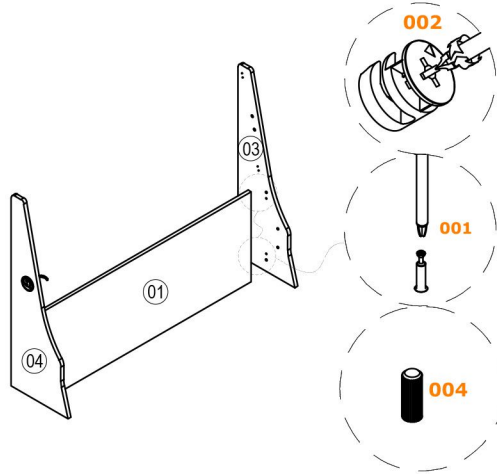

1 ADET

ACCESSORIE NO : 534
AYAKUCU DEMİRİ(M089)

1 ADET

ACCESSORIE NO : 361
12*13 ANAHTAR

1 ADET

ACCESSORIE NO : 347
PROFİL BAZA DEMİRİ

FR-002

NO	ADET/PCS	NO	ADET/PCS	NO	ADET/PCS
01	1	11	2		
02	1				
03	1				
04	1				
05	1				
06	1				
07	1				
08	2				
09	1				
10	1				

INSTALLATION STEPS

1

2

3

4

5

6

7