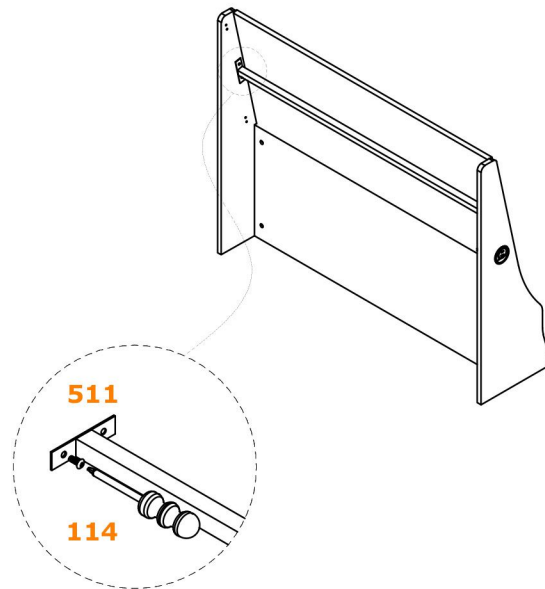

INSTALLATION STEPS

1

2

3

4

5

6