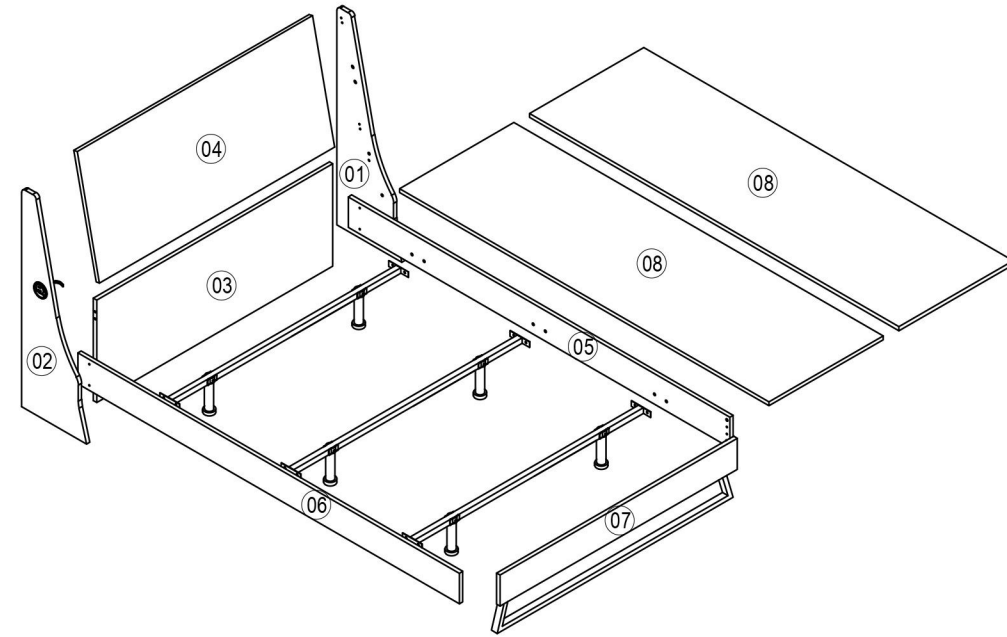

ACCESSORIE NO : 495
USB APARATI ÇAP(59MM)
SİYAH

ACCESSORIE NO : 105
M6*30 VİDA

ACCESSORIE NO : 131
4mm ALYAN ANAHTAR

ACCESSORIE NO : 124
M6*40 ALYAN VİDA

ACCESSORIE NO : 512
AYAKUCU DEMİRİ(M075)

PARTS LIST