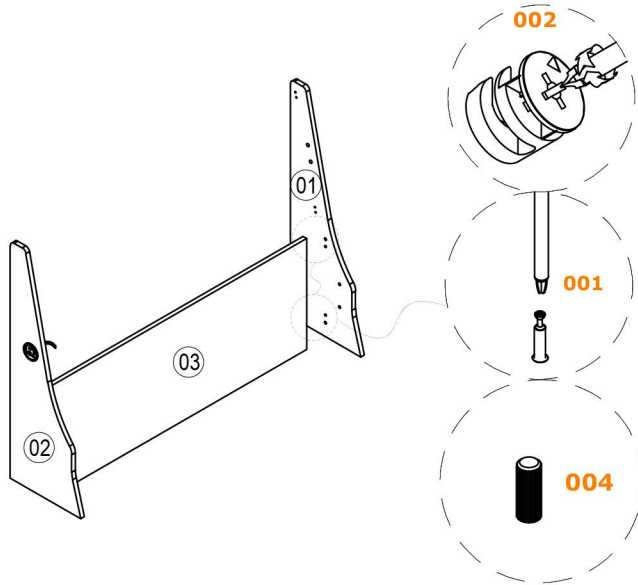

INSTALLATION STEPS

1