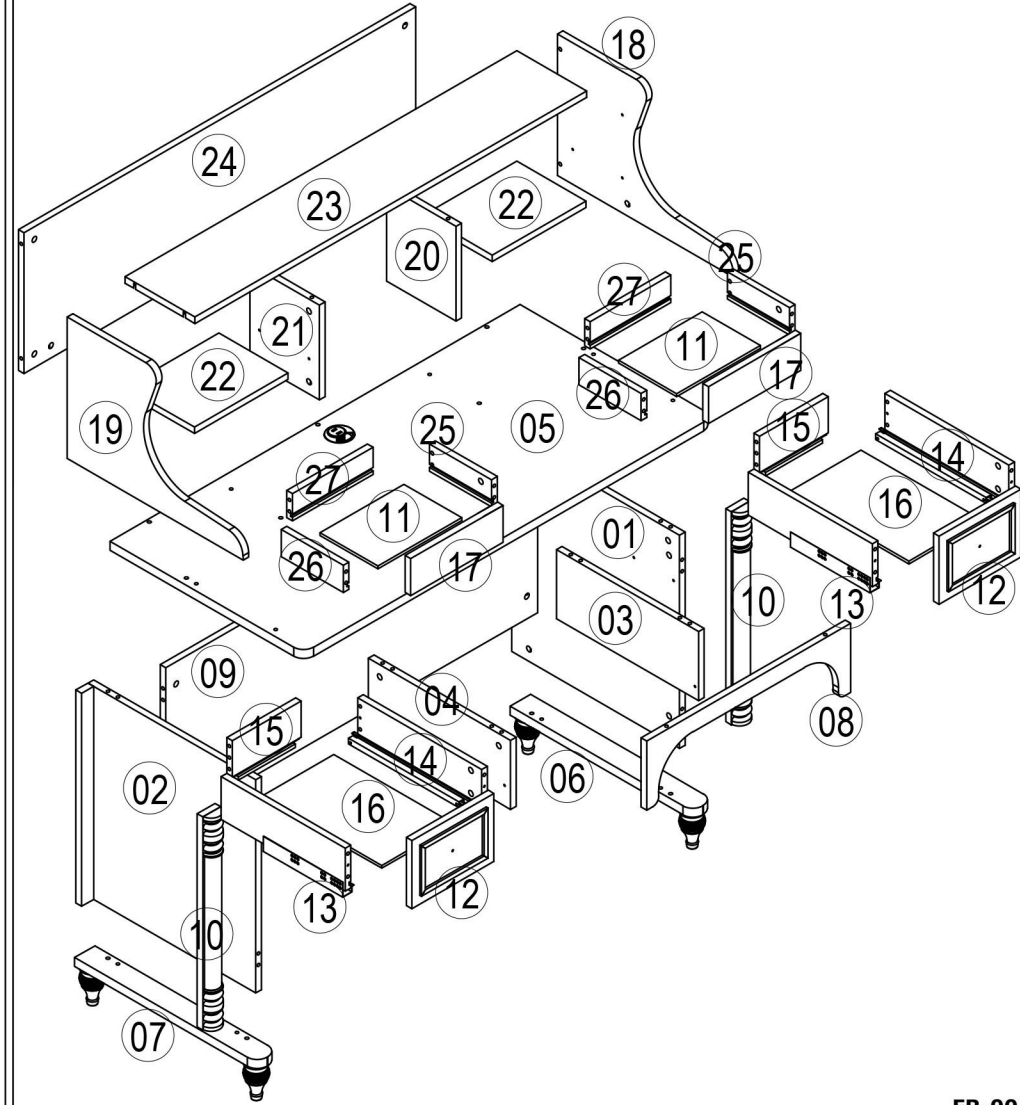

ACCESSORIES LIST

<p>ACCESSORIE NO : 317 10'LUK MİNİFİX MİL</p> <p>45 ADET</p>	<p>ACCESSORIE NO : 002 TİTUS MİNİFİX GÖVDE</p> <p>55 ADET</p>	<p>ACCESSORIE NO : 004 Ø8x30 KAVELA</p> <p>44 ADET</p>	<p>ACCESSORIE NO : 001 MİNİFİX MİL 6 MM</p> <p>10 ADET</p>	<p>ACCESSORIE NO : 020 MİNİFİX TAPA</p> <p>24 ADET</p>
<p>ACCESSORIE NO : 410 TANDEM RAY 350 (SAMET)</p> <p>2 TAKIM</p>	<p>ACCESSORIE NO : 120 6.3*13 MM EURO VİDA</p> <p>18 ADET</p>	<p>ACCESSORIE NO : 406 PLS. RAF PİMİ EURO VİDALI</p> <p>10 ADET</p>	<p>ACCESSORIE NO : 485 NİL AYAK 10LUK BEYAZ</p> <p>4 ADET</p>	<p>ACCESSORIE NO : 093 4*25 MM S. VİDASI</p> <p>12 ADET</p>
	<p>ACCESSORIE NO : 495 USB APARATI ÇAP(59MM) BEYAZ</p> <p>1 ADET</p>	<p>ACCESSORIE NO : 484 NİL TEKLİ KULP BEYAZ</p> <p>4 ADET</p>	<p>ACCESSORIE NO : 533 3,9*28 MM PLS.VİDA</p> <p>4 ADET</p>	<p>ACCESSORIE NO : 005 RAFİX MİL (7.5)</p> <p>4 ADET</p>

YEDEK AKSESUAR SİPARİŞLERİNİ RESME BAKARAK VERİNİZ. (Örn:ACCESSORIE.NO:008 - RAFİX MİL - 1 Ad.)
PLEASE ORDER THE ACCESSORIES ACCORDING TO THE REFERENCE NUMBER ON THE DRAWING(EXAMPLE ACCESSORIE NO-008 RAFİX MİL 1.PCS.)

PARTS LIST

FR-002

NO	ADET/PCS	NO	ADET/PCS	NO	ADET/PCS
01	1	11	2	21	1
02	1	12	2	22	2
03	1	13	2	23	1
04	1	14	2	24	1
05	1	15	2	25	2
06	1	16	2	26	2
07	1	17	2	27	2
08	1	18	1		
09	1	19	1		
10	2	20	1		

YEDEK PARÇA SİPARİŞLERİNİ RESME BAKARAK PARÇA NUMARASINA GÖRE VERİNİZ
PLEASE ORDER THE SPARE PARTS ACCORDING TO THE REFERENCE NUMBER ON THE DRAWING

INSTALLATION STEPS

1

2

3

4

5

6

INSTALLATION STEPS